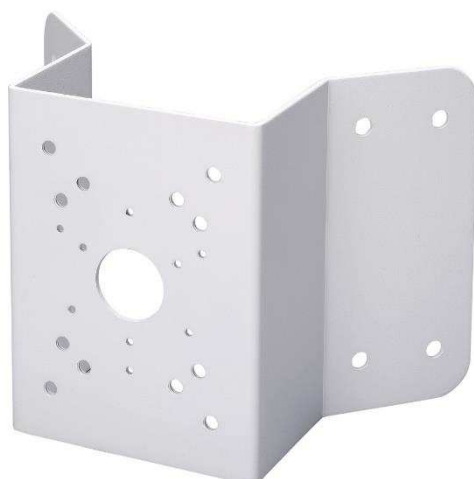

Uchwyt narożny do kamer szybkoobrotowych BCS

Specyfikacja

Model	BCS-AR
Materiał	stal
Wymiary	243mmx 170mm x 138mm
Kolor	biały
Temperatura pracy	-40°C~60°C
Wilgotność	0~90% RH
Maksymalne obciążenie	10kg
Waga	1.7kg

Wymiary i mocowanie kamery